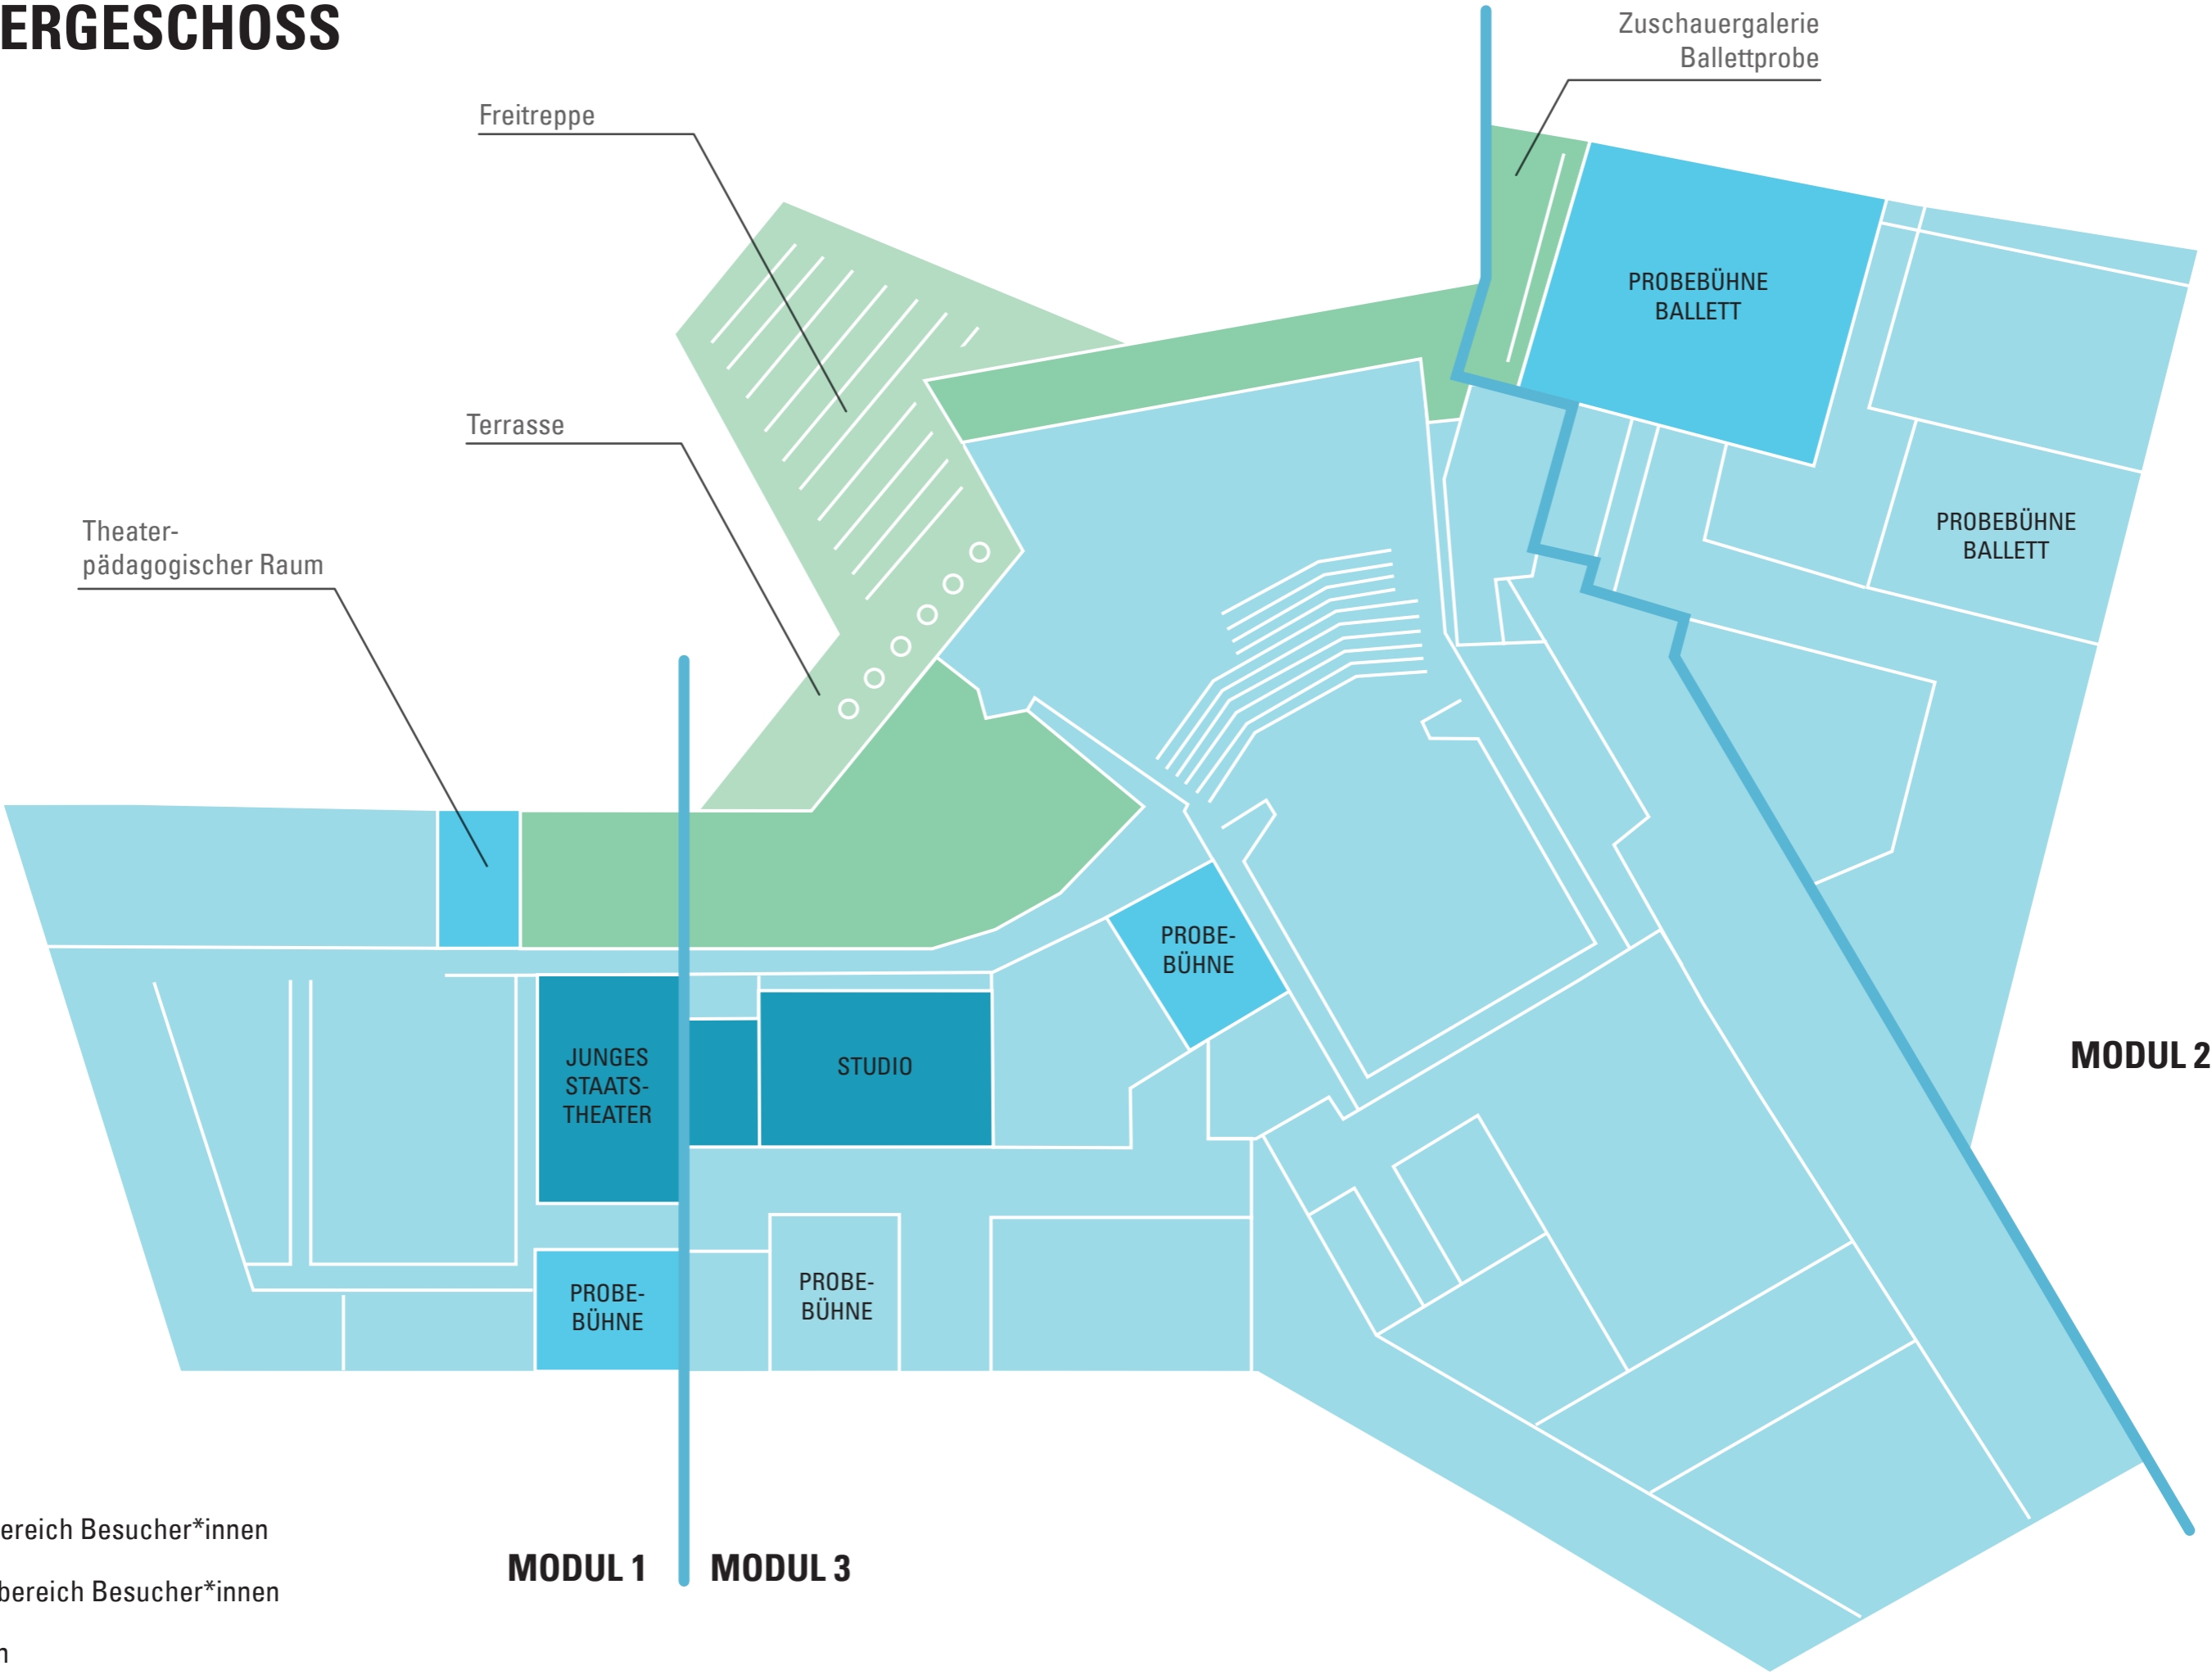

# 3. OBERGESCHOSS

Freitreppe

Terrasse

Theaterpädagogischer Raum

Zuschauer Galerie Ballettprobe

PROBEBÜHNE BALLETT

PROBEBÜHNE BALLETT

PROBE-BÜHNE

JUNGES STAATS-THEATER

STUDIO

PROBE-BÜHNE

PROBE-BÜHNE

MODUL 2

MODUL 1

MODUL 3

- Innenbereich Besucher\*innen
- Außenbereich Besucher\*innen
- Bühnen
- Zugängliche Probebühnen