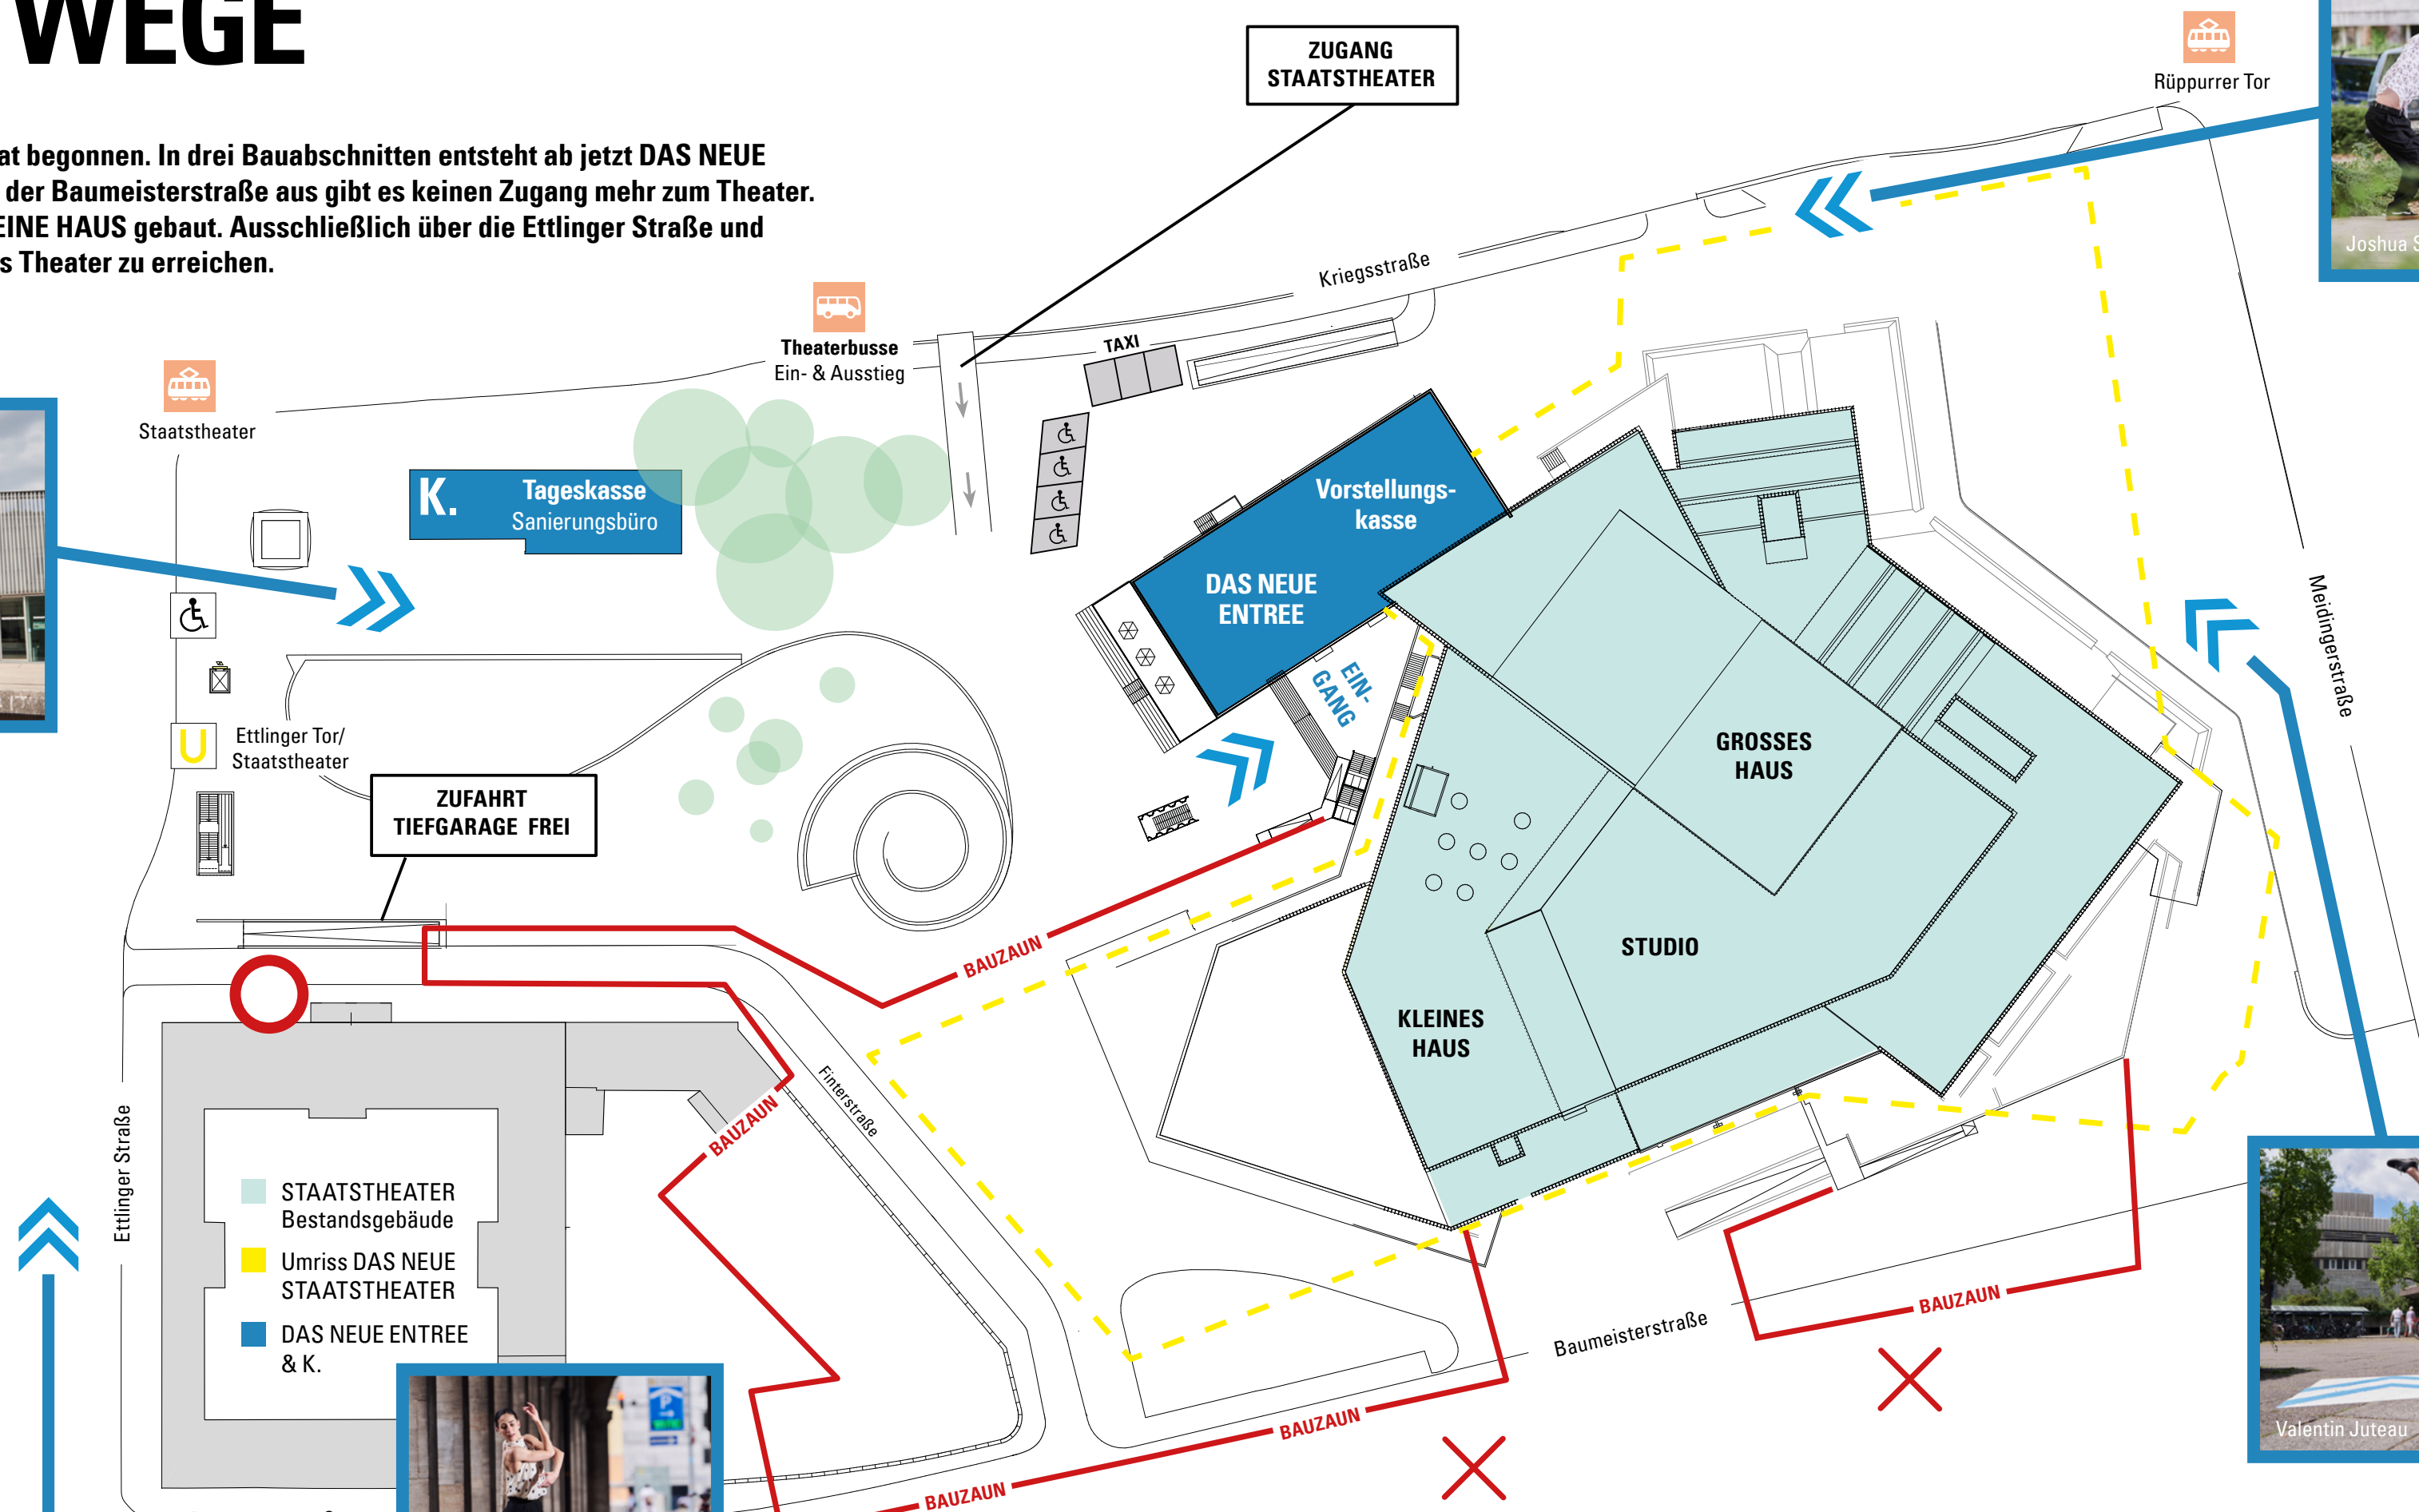

# DAS BALLETT TANZT NEUE WEGE

Der Bau von Modul 1 hat begonnen. In drei Bauabschnitten entsteht ab jetzt **DAS NEUE STAATSTHEATER**. Von der Baumeisterstraße aus gibt es keinen Zugang mehr zum Theater. Hier wird das neue **KLEINE HAUS** gebaut. Ausschließlich über die Ettlinger Straße und die Kriegsstraße ist das Theater zu erreichen.

Vier Tänzer\*innen des STAATSBALLETTS inspirierten diese Wege ins Theater zu vier Choreografien.

**So finden Sie Ihren Weg:** Scannen Sie den QR-Code! Tanzen Sie mit uns in die neue Spielzeit!